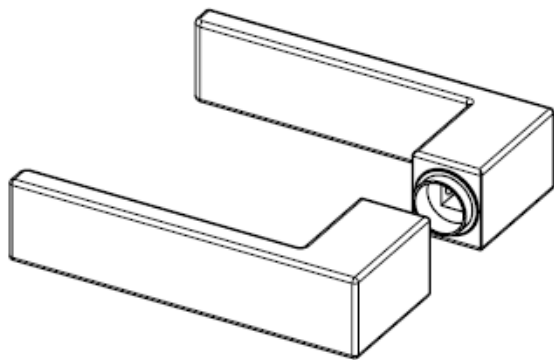

600E10

- Maniglia quadrata in alluminio.
- Manilla cuadrada en aluminio.
- Aluminium square lever handle.
- Viereckiger Drücker aus Aluminium.
- Poignée carrée en aluminium.

QUADRO MANIGLIA INCLUSO
CUADRO MANILLA INLCUIDO
INCLUDED LEVER HANDLE FIT
INKLUSIVE TÜRGRIFFTSTIFT
CADRE CARRÉ INCLUS