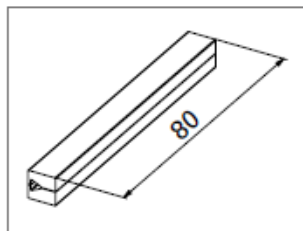

600E10

- Maniglia quadrata in alluminio.
- Manilla cuadrada en aluminio.
- Aluminium square lever handle.
- Viereckiger Drücker aus Aluminium.
- Poignée carrée en aluminium.

QUADRO MANIGLIA INCLUSO
CUADRO MANILLA INLCUIDO
INCLUDED LEVER HANDLE FIT
INKLUSIVE TÜRGRIFFTSTIFT
CADRE CARRÉ INCLUS